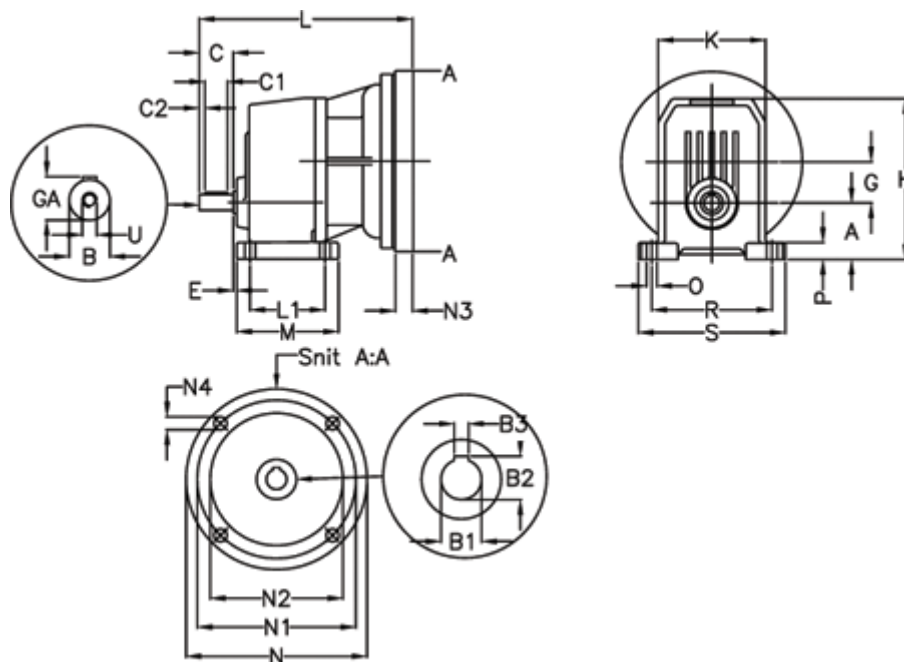

Varenummer: 40550500141235  
 Beskrivelse: Tandhjulsgear S501P-1,4-P90B5

## Mål

A = 82	E = 25.5	M = 190.0	R = 225
B = 38	F = 10x8x60	N = 200	S = 270
B1 = 24	G = 73.5	N1 = 165	U = M12
B2 = 27.3	GA = 41.0	N2 = 130	
B3 = 8	H = 278.5	N3 = -	
C = 80	K = 185	N4 = M10x12	
C1 = 60	L = 334	O = 18	
C2 = 10	L1 = 145.0	P = 25.0	